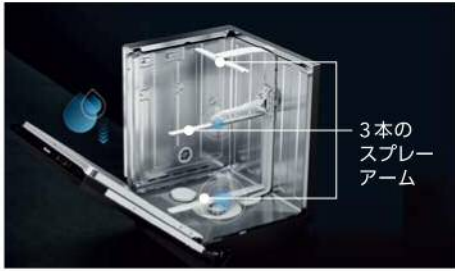

フロントオープンタイプ 間口60cm G7314CSCISUSJC3

フロントオープンタイプ 間口45cm G58444SCI-SUSJC

ご成約期間: 2023年6月1日(木) ~ 2024年3月29日(金)

納材期間: ~ 2024年6月29日(土)

ご注意事項

- ご成約期間中に対象システムキッチンと対象食器洗い機をセットで購入していただく方に限ります。
 - 対象システムキッチンはシンクが搭載されているキッチンセットを指します。
 - 対象は上記対象食器洗い機のキャンペーン用品番で見積を作成したお客様となります。
 - 当社が提供する他キャンペーンとの併用は対応できない場合があります。
 - 住宅会社様向け契約商品の一部は対象外となる場合がございます。
- ※価格には消費税及び搬入・取付・設置費等は含まれておりません。

毎日の食器洗いを美しく、キレイに。ミーレ製食器洗い機

3本の
スプレー
アーム

圧倒的な洗浄力。

感動の大容量。

徹底した省エネ性。

【間口 60cm】扉材仕様
キャンペーン品番
G7314CSCISUSJC3
ステンレス

- 食器収納点数72点※1 12人分(国際基準16人分)
- 運転コース10コース
- 運転音※2:約43dB
- 外形寸法:W44.8×D57.0×H80.5-87.0cm
- 定格電圧:単相200V(50/60Hz)
- 定格消費電力:2.0kW

【間口 45cm】扉材仕様
キャンペーン品番
G5844SCI-SUSJC
ステンレス

- 食器収納点数51点※1 7人分(国際基準9人分)
- 運転コース13コース
- 運転音※2:約43dB
- 外形寸法:W44.8×D57.0×H80.5-87.0cm
- 定格電圧:単相200V(50/60Hz)
- 定格消費電力:2.0kW

※価格には消費税及び搬入・取付・設置費等は含まれておりません。※1 日本電機工業会(JEMA)、食器洗い乾燥機に関する自主基準に準ずる。1人分の食器点数と基本食器類は、次の通りとする。
[間口60cm] 基本4点(大皿、茶碗、汁椀、湯呑み)+2点(中皿、小皿)+小物(箸、スプーン、フォーク、ナイフ) ※2 IEC60704-2-3に基づく