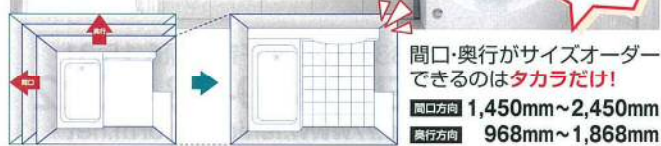

キッチンワークを、効率よく快適に。家事が“らく”になるシンクです。

タカラ耐震システムバス 地震に強い!!

ぴったりサイズシステムバス

無駄がない、納得のリフォーム

25mm刻みで

最大1,500通りの
サイズ展開

ぴったり
収まる!!

ホーロー洗面化粧台