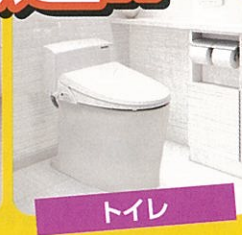

浴室暖房乾燥機

トイレ

家事
ラクラク!

タカラの高品位ホーローで家事らくリフォーム

お手入れ
カンタン!